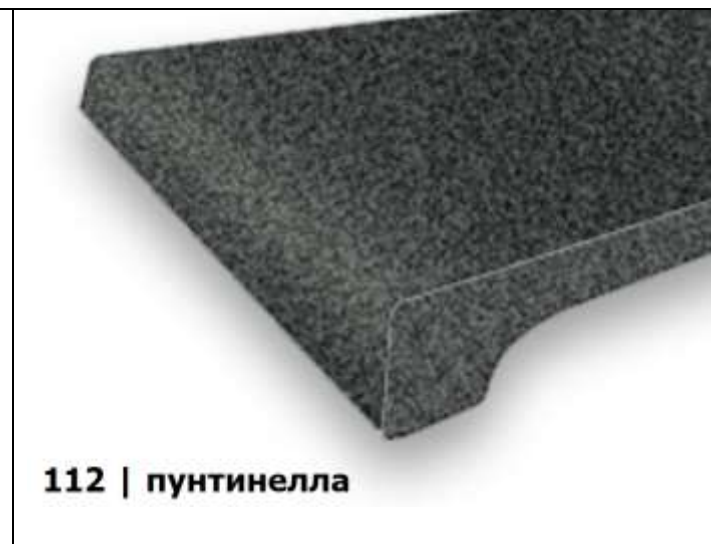

# Серия Exclusiv

Коллекция декоров под камень. Поверхность гладкая, шелковисто-матовая

131 | кварц

021 | металллик

112 | пунтинелла

### Коллекция декоров Уни. Поверхность: жемчужная фактура

420 | тёмно-серый

400 | полярный белый

418 | светло-серый

Коллекция древесных декоров. Поверхность: мелкодревесная структура.

038 | клён

415 | светлый дуб